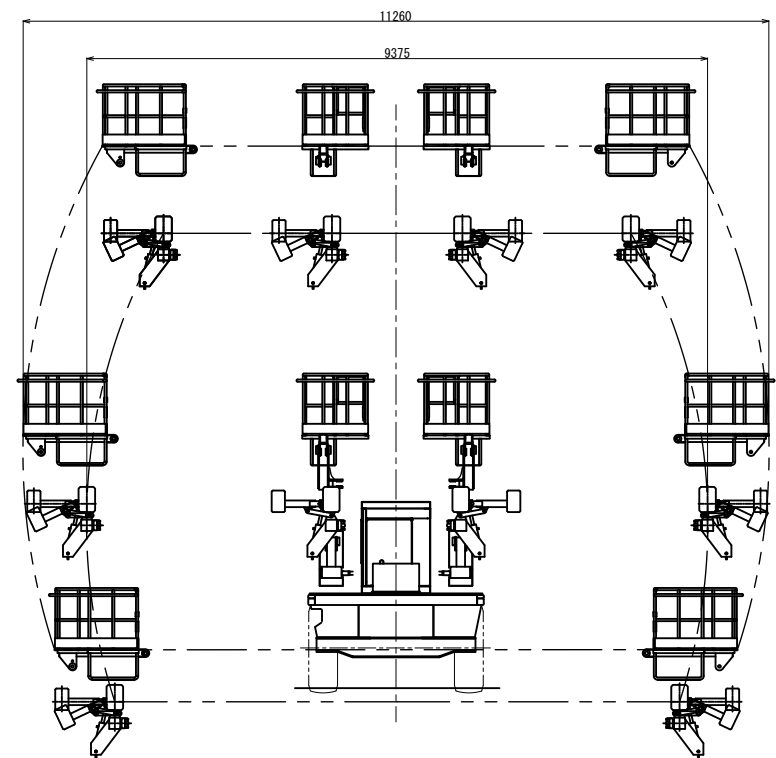

ロボット可動範囲

バスケット・エレクター可動範囲

GMB35C-ER I 作業範囲図