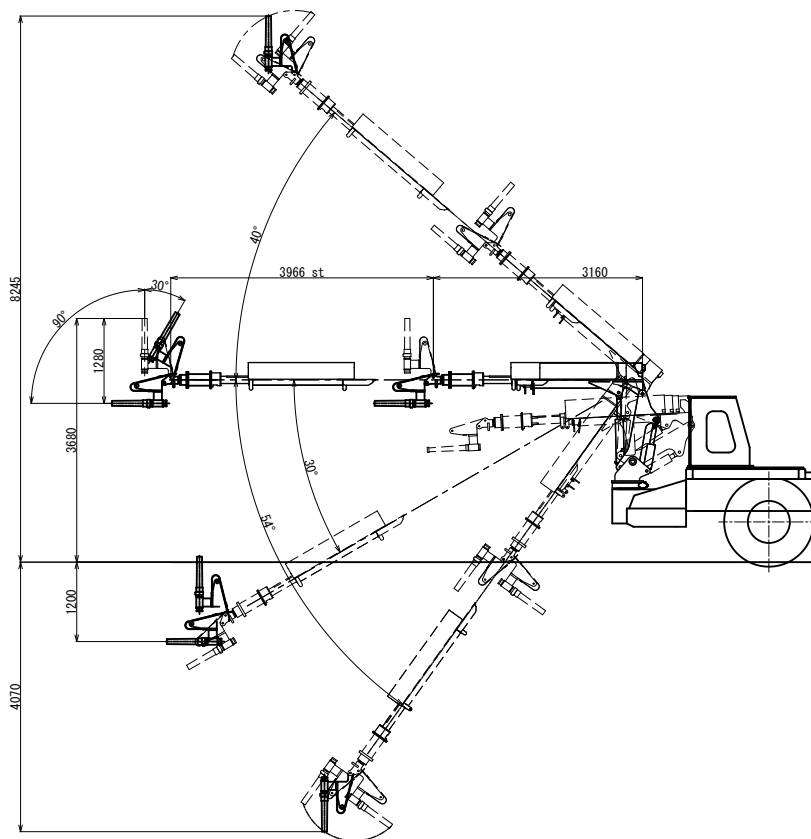

ロボット可動範囲

バスケット・エレクター可動範囲

GMB35C-ER I 作業範囲図