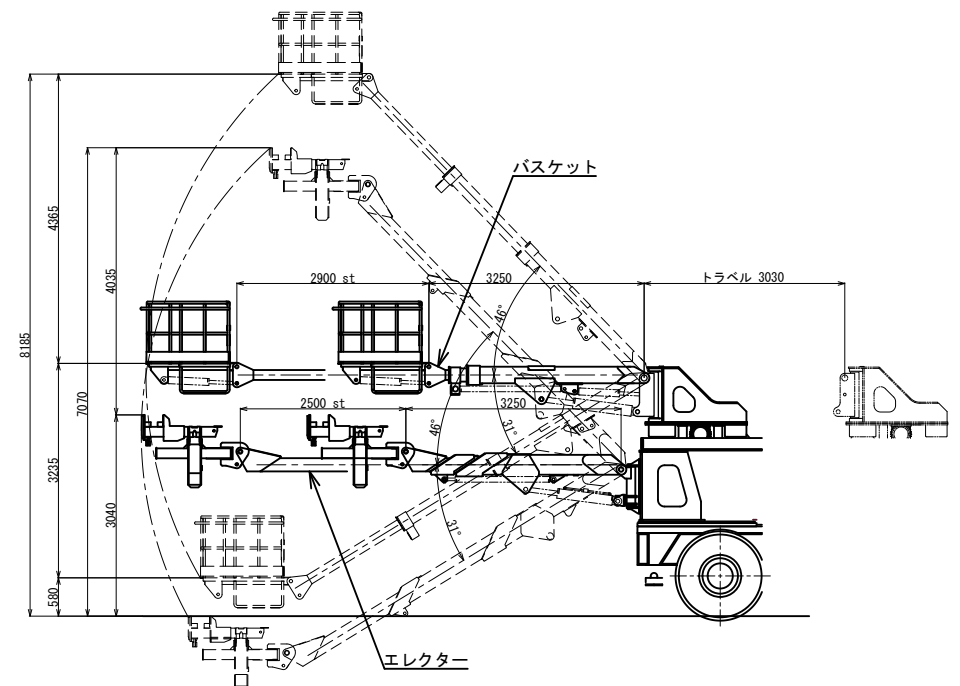

ロボット可動範囲

バスケット・エレクター可動範囲

GMB35C-ER I 作業範囲図