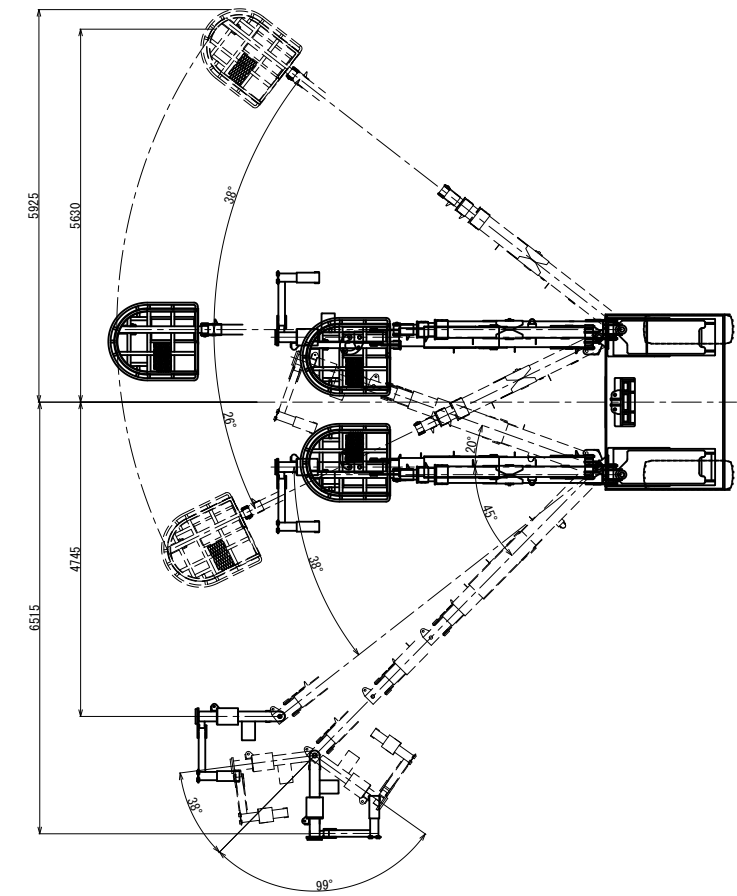

ロボット可動範囲

バスケット・エレクター可動範囲

GMB35C-ER I 作業範囲図