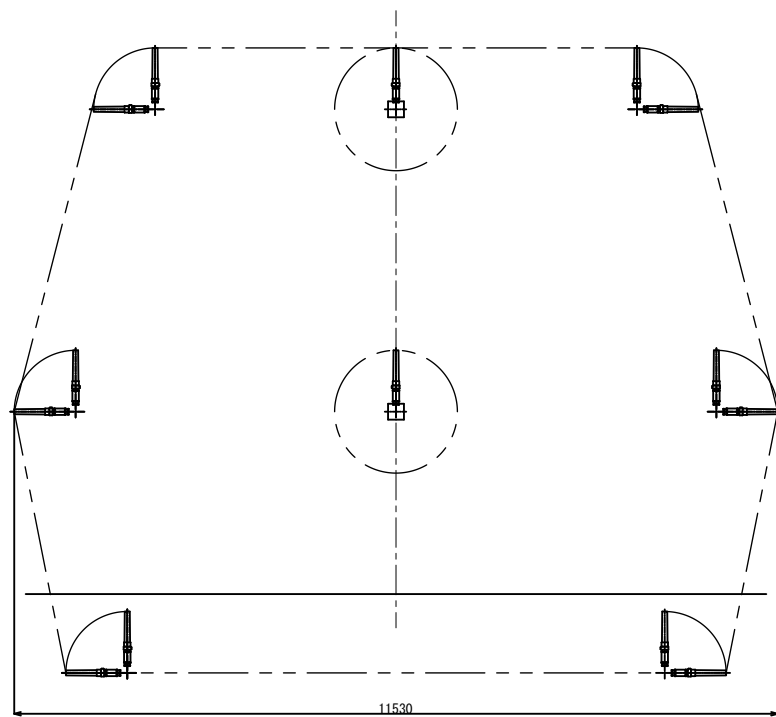

ロボット可動範囲

バスケット・エレクター可動範囲

GMB35C-ER I 作業範囲図