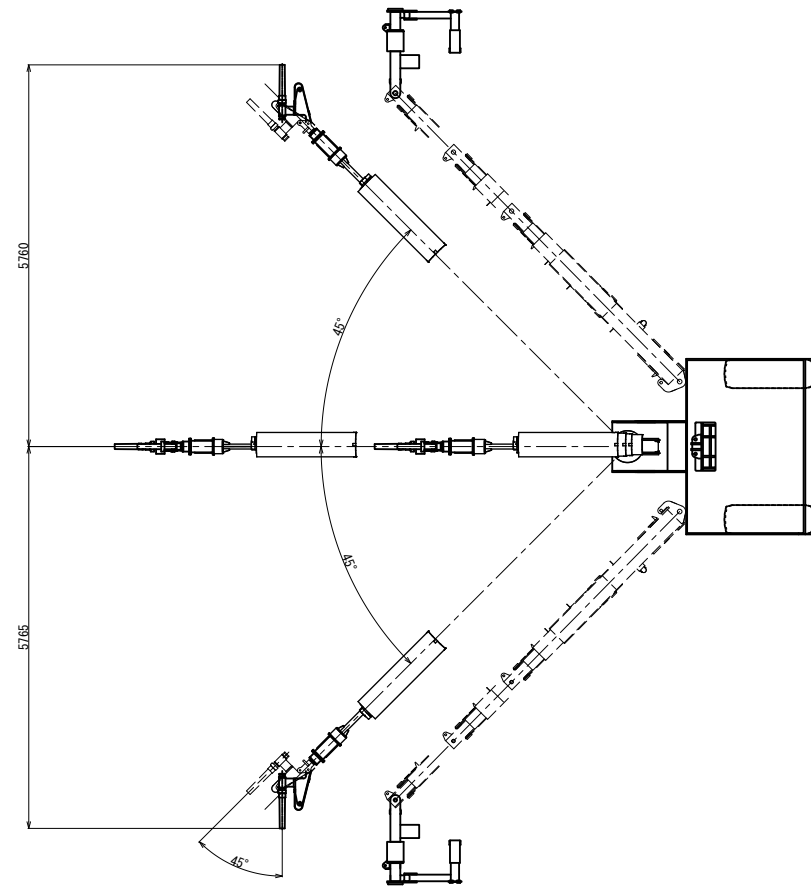

ロボット可動範囲

バスケット・エレクター可動範囲

GMB35C-ER I 作業範囲図